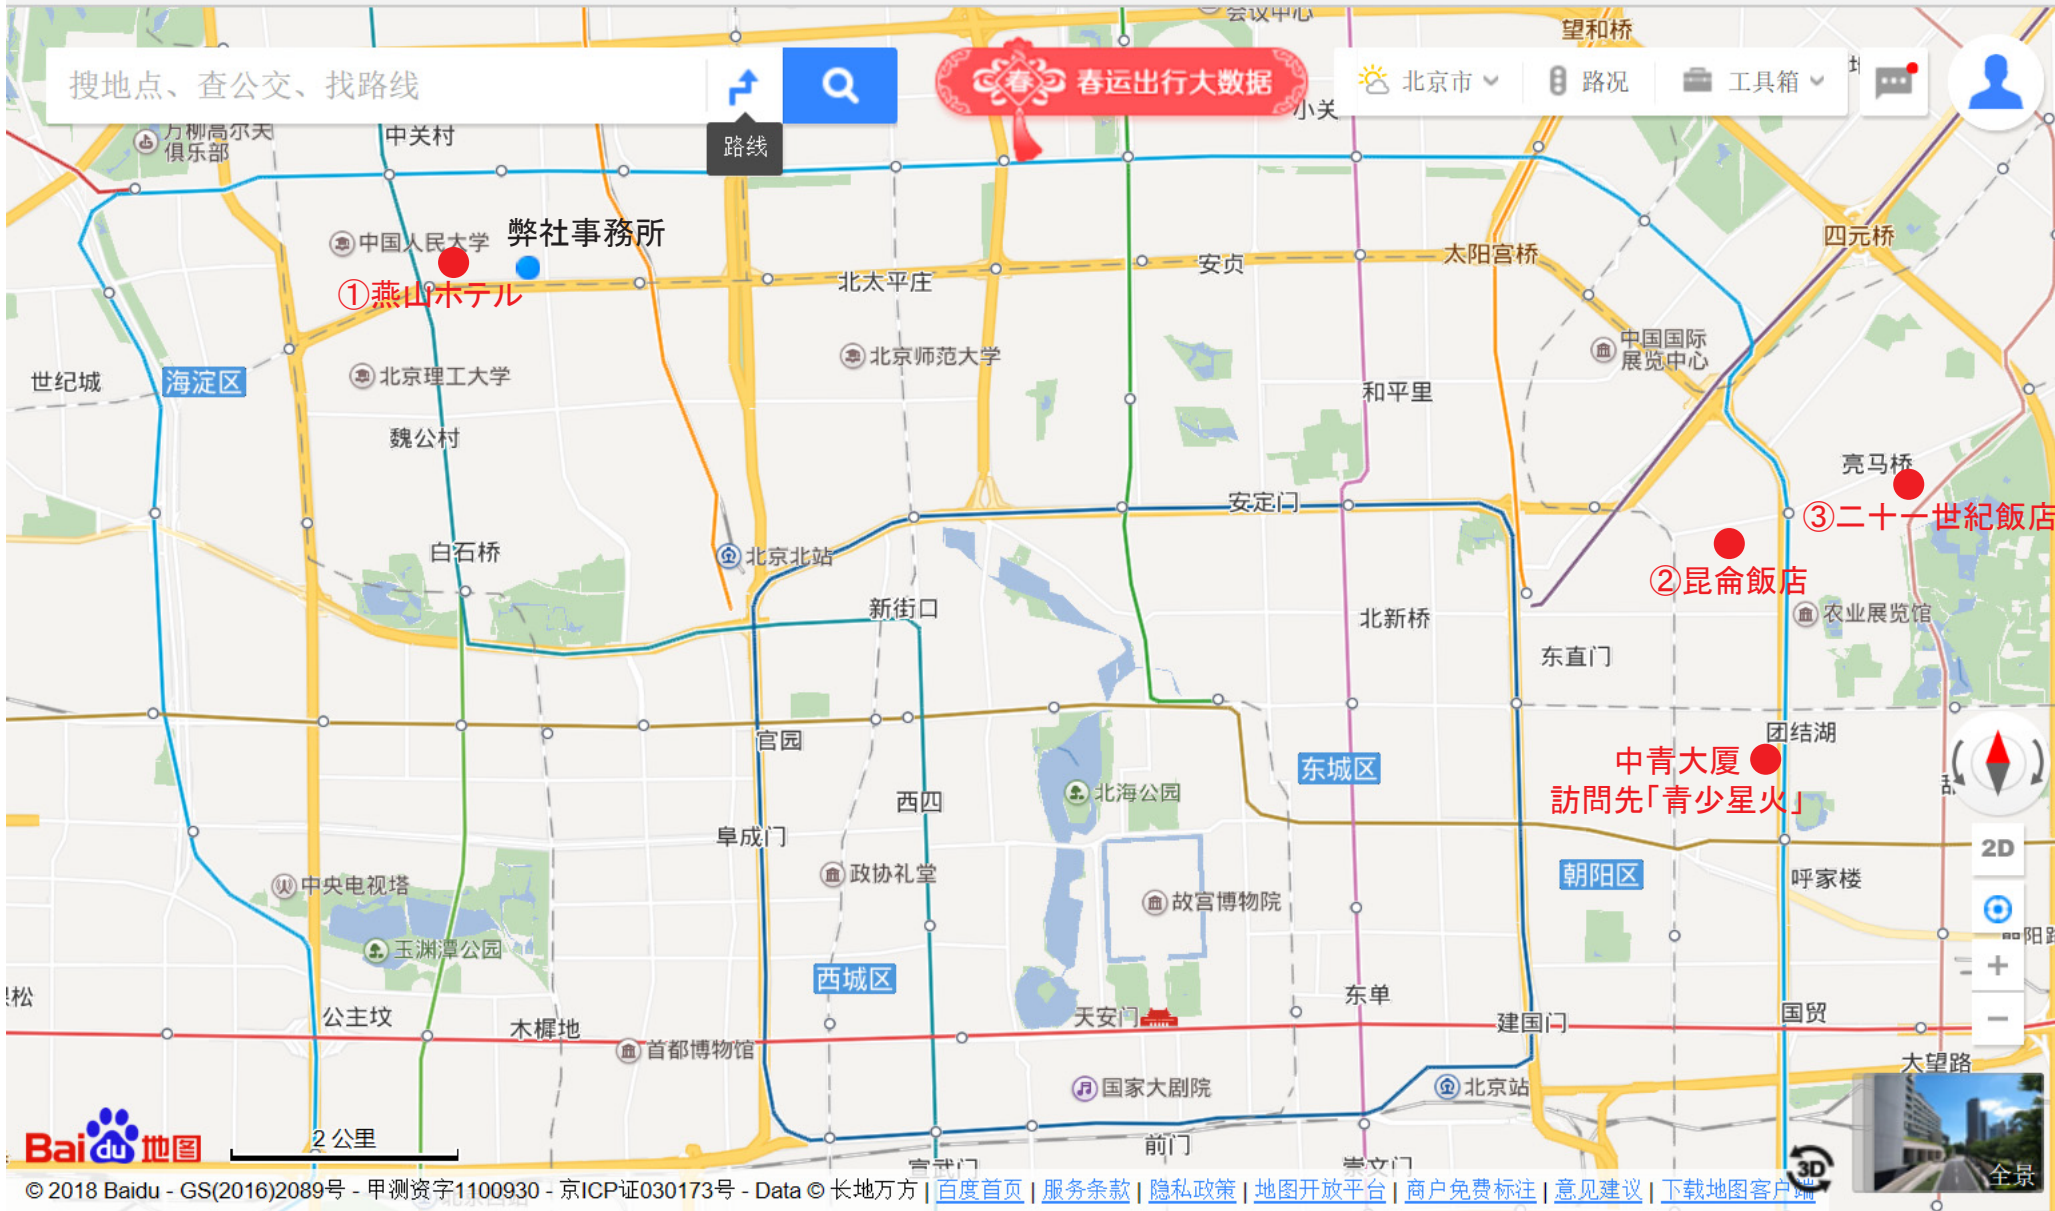

map.baidu.com/?newmap=1&ie=utf-8&s=s%26wd%3D%E4%B8%AD%E9%9D%92%E5%A4%A7%E5%8E

搜地点、查公交、找路线

北京市

路况

工具箱

2公里